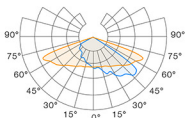

## Базовые модификации

Патриот S

Патриот М

Патриот L

|                      |                |                 |                 |
|----------------------|----------------|-----------------|-----------------|
| Световой поток       | 2650 — 6350 лм | 2750 — 11000 лм | 8450 — 15950 лм |
| Номинальная мощность | 28 — 55 Вт     | 28 — 100 Вт     | 80 — 140 Вт     |
| Масса                | 3,8 кг         | 4,6 кг          | 6,2 кг          |

## Диаграммы светового распределения

ШБ1

Д