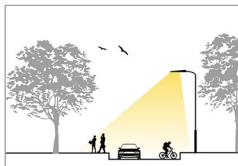

## Варианты установки светильника

Светодиодный светильник «Патриот» предназначен для освещения улиц, дорог местного назначения, дворовых территорий.