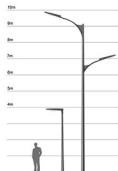

Варианты установки светильника

Светодиодный светильник «Патриот» предназначен для освещения улиц, дорог местного назначения, дворовых территорий.