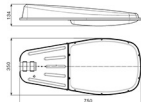

## Базовые модификации

Патриот S

Патриот М

Патриот L

|                      |                |                 |                 |
|----------------------|----------------|-----------------|-----------------|
| Световой поток       | 2650 — 6350 лм | 2750 — 11000 лм | 8450 — 15950 лм |
| Номинальная мощность | 28 — 55 Вт     | 28 — 100 Вт     | 80 — 140 Вт     |
| Масса                | 3,8 кг         | 4,6 кг          | 6,2 кг          |